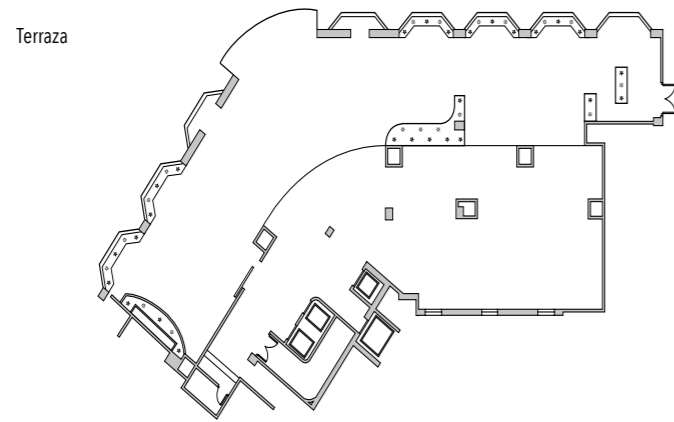

Gran Tapices1: Vilaragut + Tapices Centro + Ballesteros

## CONVENTION CENTER AT AYRE HOTEL ASTORIA

	MEASURES (m <sup>2</sup> )					MAXIMUM CAPACITY					
	WIDE	LENGTH	HEIGHT	m <sup>2</sup>	SQFT	THEATRE	CLASSROOM	U-SHAPE	BOARDROOM	BANQUET	COCKTAIL
<b>MEETING ROOMS</b>											
Pinazo	11	6,50	2,75	70	753,47	50	30	35	32	50	50
Dos Aguas	24,50	10,20	2,60	196	2109,72	50	30	20	25	100	150
Ribera	7	7,60	2,90	32	344,44	20	20	18	20	30	30
Presidente	4,20	11	2,60	35	376,73	20	-	-	20	15	15
Terraza	38	6,5	3,75	380	4090,28	100	40	40	50	200	350
Sorolla	4	7	2,75	26	279,86	-	15	-	16	13	-
Ballesteros	13	10,50	2,65	136	1463,89	80	40	35	35	80	90
Vilaragut	11,50	9,50	2,65	110	1184,02	80	40	35	35	70	90
Tapices Centro	21,50	11	5,50	201	2163,54	250	100	60	60	200	200
Tapices completo	11	41	2,65x5,50	451	4854,51	450	200	-	-	350	450