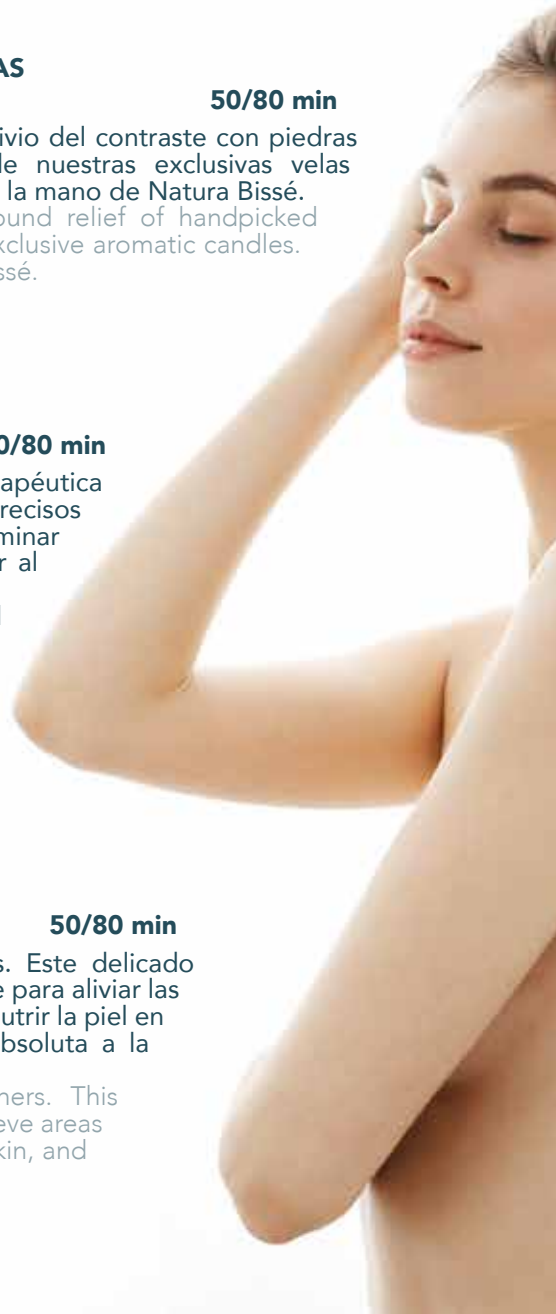

PRE MAMA
MOM TO BE & POSTNATAL CARE

50/80 min

Un tierno abrazo para futuras y recientes mamás. Este delicado tratamiento corporal está adaptado específicamente para aliviar las zonas de mayor sobrecarga, mejorar la circulación, nutrir la piel en profundidad y regalar un espacio de serenidad absoluta a la madre.
A tender embrace for expectant and new mothers. This delicate body treatment is specifically tailored to relieve areas of tension, improve circulation, deeply nourish the skin, and provide a space of absolute serenity for the mother.