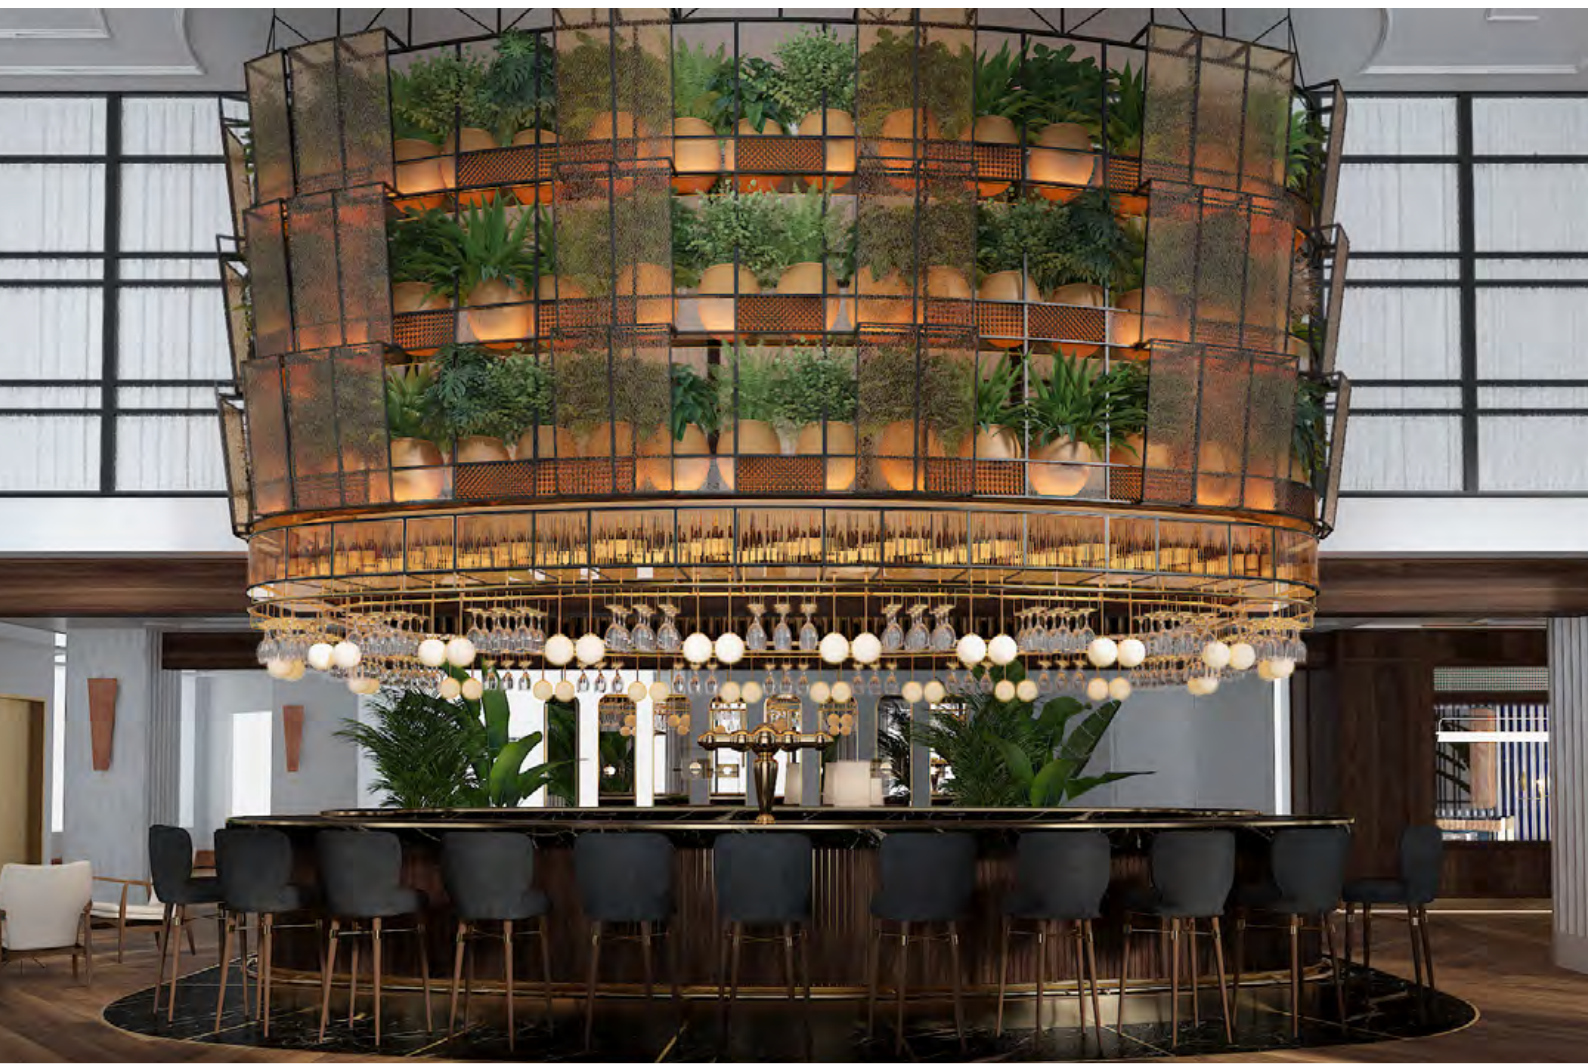

# Only YOU

HOTEL VALENCIA

Only YOU Hotel Valencia se encuentra en el centro histórico de la ciudad del Turia, a pocos metros de la Plaza del ayuntamiento. Un enclave extraordinario en el corazón de Valencia, situado en la plaza Rodrigo Botet, a escasos metros de los principales atractivos turísticos de la ciudad.

Su decoración, obra del prestigioso interiorista Lázaro Rosa Violán, se inspira en el Mediterráneo con un diseño contemporáneo, desenfadado y ecléctico. Un acogedor y sofisticado entorno lleno de sorprendentes espacios.