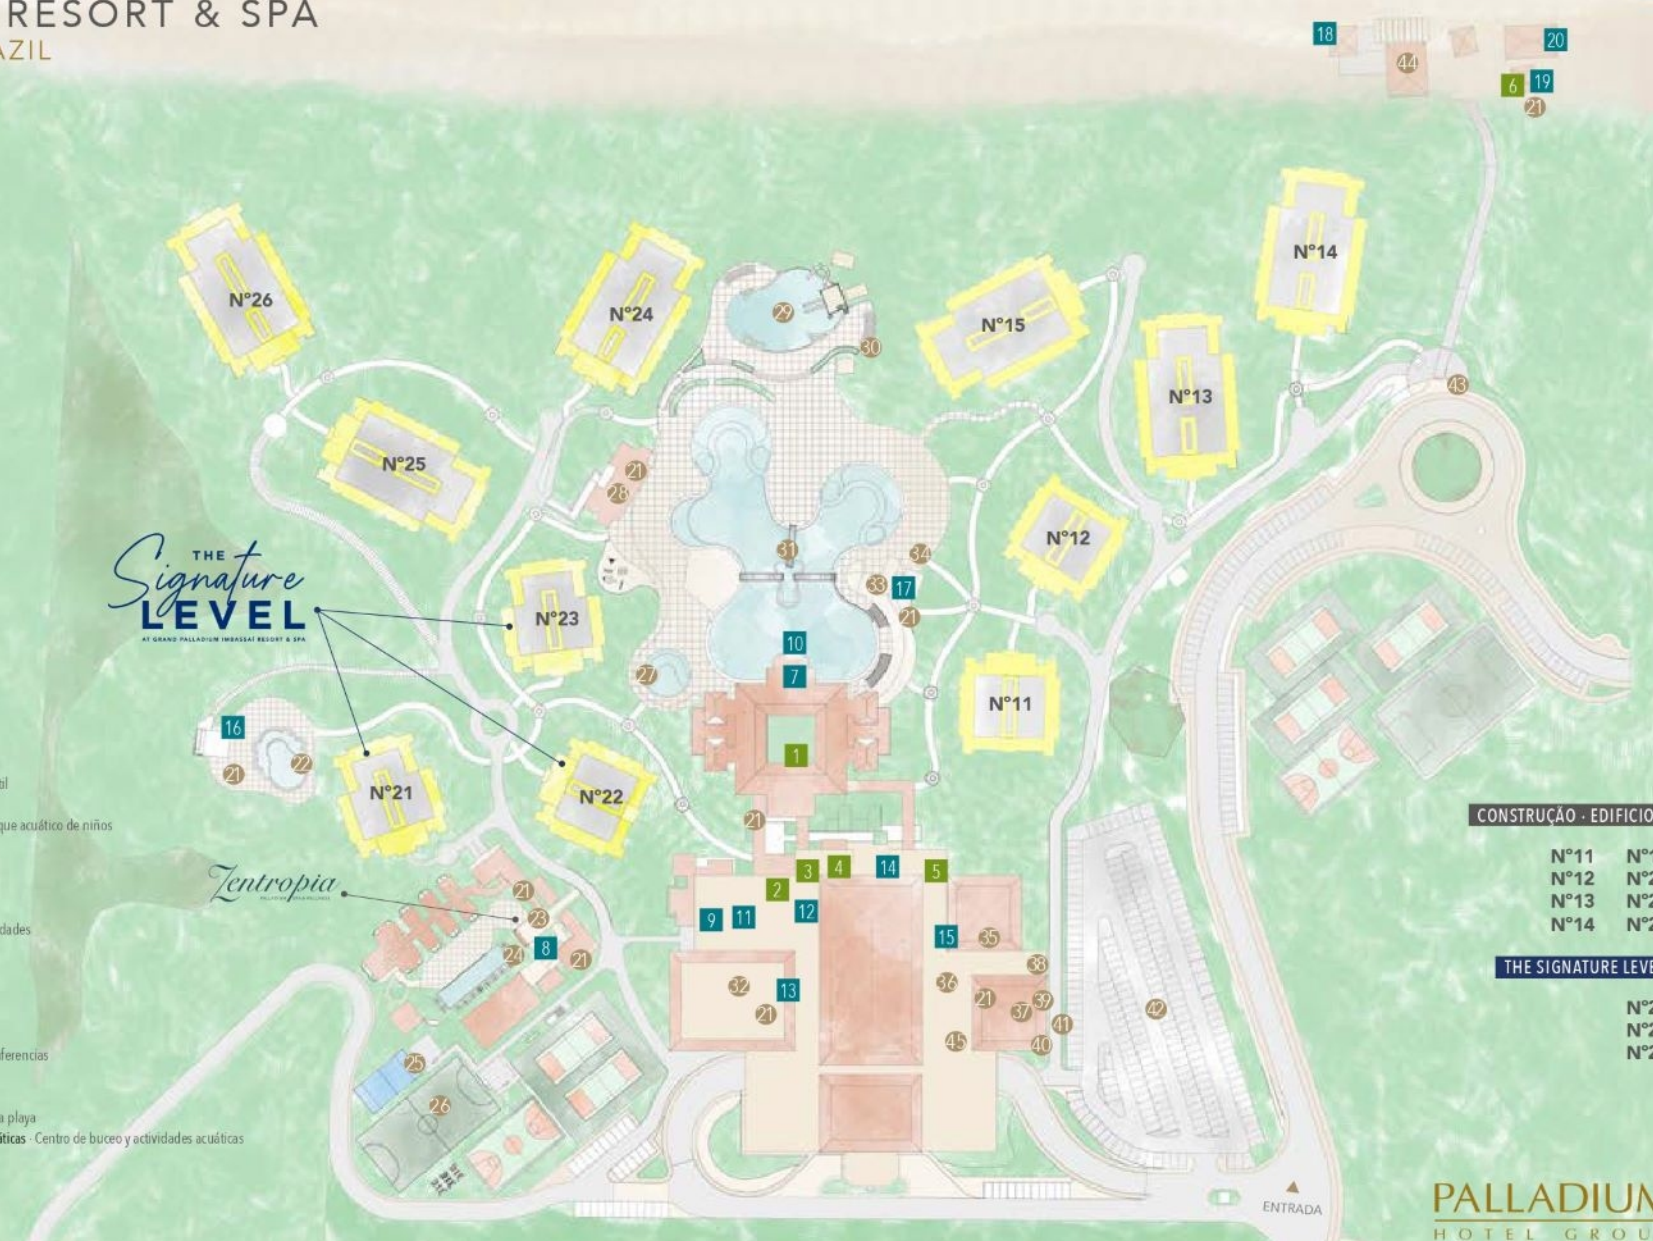

## BARES

- 7 A Lagoa Pool Bar
- 8 Habits Healthy Bar
- 9 Ouro da Bahia Disco
- 10 Oxum Mare Pool Bar
- 11 Xtra Time Sports Bar
- 12 Bar Agdá
- 13 O Denigo Lobby Bar
- 14 Bar Portofino e Bahía e Brasa
- 15 Bossa Nova
- 16 O Segredo Pool Bar
- 17 Água Doce Pool Bar
- 18 Bar Ondas
- 19 Bar Poseidon
- 20 Bar Dunas

## SERVIÇOS - SERVICIOS

- 21 Sanitários - Servicio
- 22 Piscina O Segredo
- 23 Zentropia Palladium Spa & Wellness
- 24 Piscina spa
- 25 Black & White Junior Club
- 26 Centro esportivo - Centro deportivo
- 27 Piscina para as crianças - Piscina infantil
- 28 Baby & Mini Club
- 29 Parque aquático para as crianças - Parque acuático de niños
- 30 Quiosque da Baiana
- 31 Main Pool - Piscina principal
- 32 Teatro
- 33 Toalheiro - Casetas de toallas
- 34 Centro de atividades - Centro de actividades
- 35 Guest Service - Guest Service
- 36 Lojas - Tiendas
- 37 Serviço médico - Servicio médico
- 38 Caixa eletrônico - Cajero automático
- 39 Farmacia
- 40 Salas de conferências - Salones de conferencias
- 41 Weddings by Palladium
- 42 Estacionamento - Estacionamiento
- 43 Transporte para a praia - Transporte a la playa
- 44 Centro de mergulho e atividades aquáticas - Centro de buceo y actividades acuáticas
- 45 Recepção - Recepcáo

➔ The Signature Level exclusive area

THE  
*Signature*  
LEVEL  
AT GRAND PALLADIUM IMBASSAÍ RESORT & SPA

Zentropia

## THE SIGNATURE LEVEL

- Nº21
- Nº22
- Nº23

PALLADIUM  
HOTEL GROUP