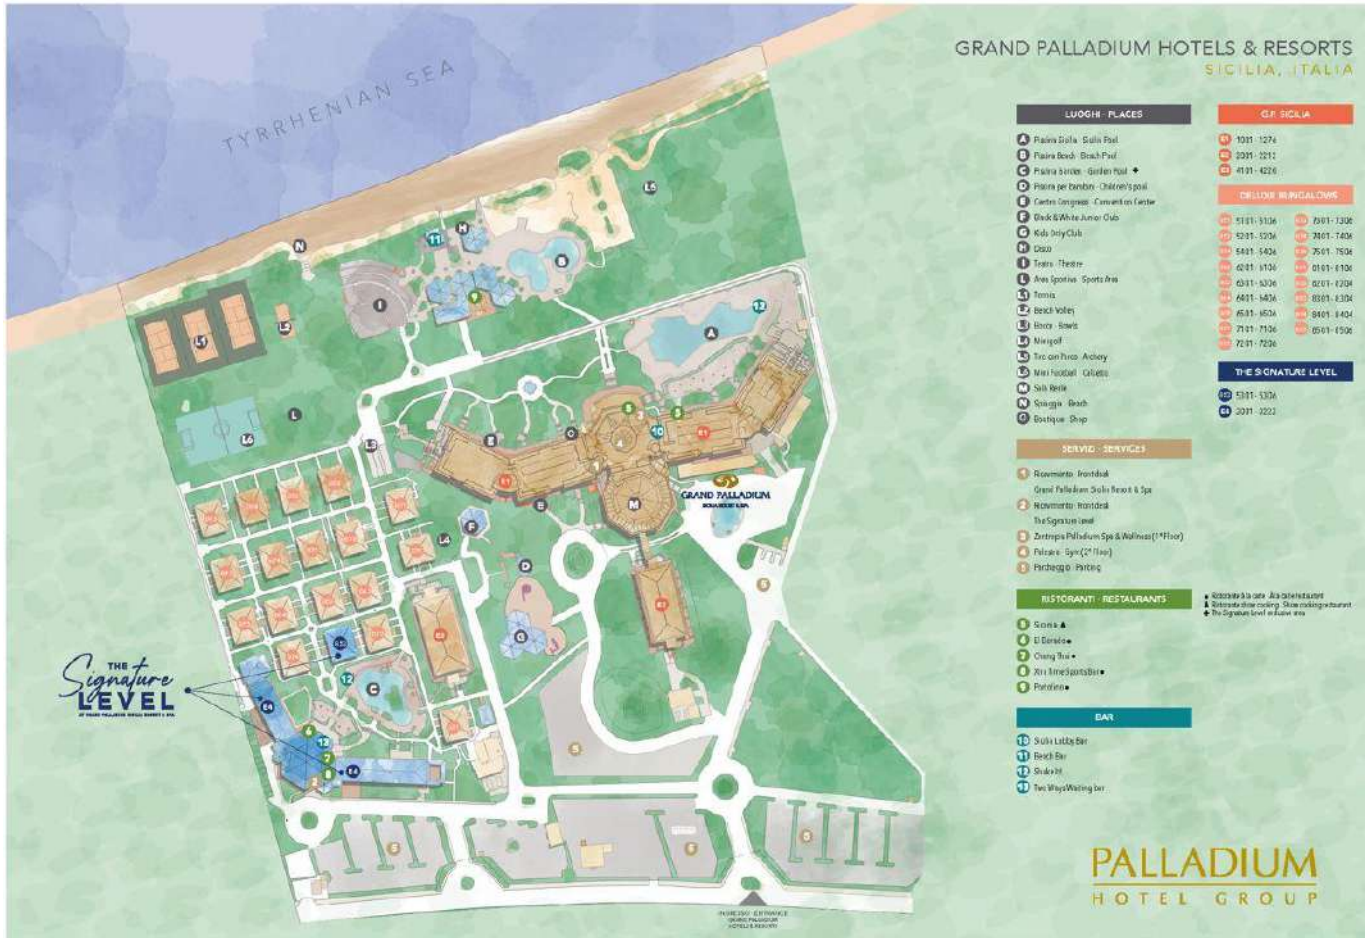

Zona sdraio esclusiva sulla spiaggia interna vicino al mare

Regalo di benvenuto esclusivo di Signature Level

Ingresso alla Spa 1 per soggiorno

Osservazioni: *Rifornimento gratuito del Mini Bar una volta al giorno*

GRAND PALLADIUM HOTELS & RESORTS
SICILIA, ITALIA

- LUOGHI - PLACES**
- 1 Piscina Sola - Sola Pool
 - 2 Piscina Beach - Beach Pool
 - 3 Piscina Sirena - Sirena Pool
 - 4 Piscina per bambini - Children's pool
 - 5 Centro Congressi - Convent on Center
 - 6 Disk & White Junior Club
 - 7 Kolo Jolly Club
 - 8 Disco
 - 9 Teatro - Theatre
 - 10 Area Sportiva - Sports Area
 - 11 Tennis
 - 12 Beach Volley
 - 13 Hockey - Soccer
 - 14 Minigolf
 - 15 Tro con Troco - Archery
 - 16 Mini Football - Children
 - 17 Silk Reels
 - 18 Snuggly Beach
 - 19 Boutique Shop
- CLUB SICILIA**
- 1001-1274
 - 2201-2012
 - 4101-4226
- DELLA SIGNATURE LEVEL**
- 1101-1136
 - 1201-1206
 - 1301-1336
 - 1401-1426
 - 1501-1536
 - 1601-1636
 - 1701-1736
 - 1801-1836
 - 1901-1936
 - 2001-2036
 - 2101-2136
 - 2201-2226
- THE SIGNATURE LEVEL**
- 1301-1336
 - 2011-2222
- SERVIZI - SERVICES**
- 1 Reception - Front Desk
 - 2 Grand Palladium Sicily Resort & Spa
 - 3 Reception - Front Desk
 - 4 The Signature Level
 - 5 Zentropia Palladium Spa & Wellness (11 Floor)
 - 6 Palazzo - Gym (21 Floor)
 - 7 Parcheggio - Parking
- RISTORANTI - RESTAURANTS**
- 1 Sicilia
 - 2 El Estereo
 - 3 Oving Trio
 - 4 Xin Xim Restaurant
 - 5 Patisserie
- BAR**
- 1 Sola Lobby Bar
 - 2 Beach Bar
 - 3 Shake It
 - 4 Two Ways Waiting bar
- RESTAURANTS & BARS**
- 1 Sicilia
 - 2 El Estereo
 - 3 Oving Trio
 - 4 Xin Xim Restaurant
 - 5 Patisserie