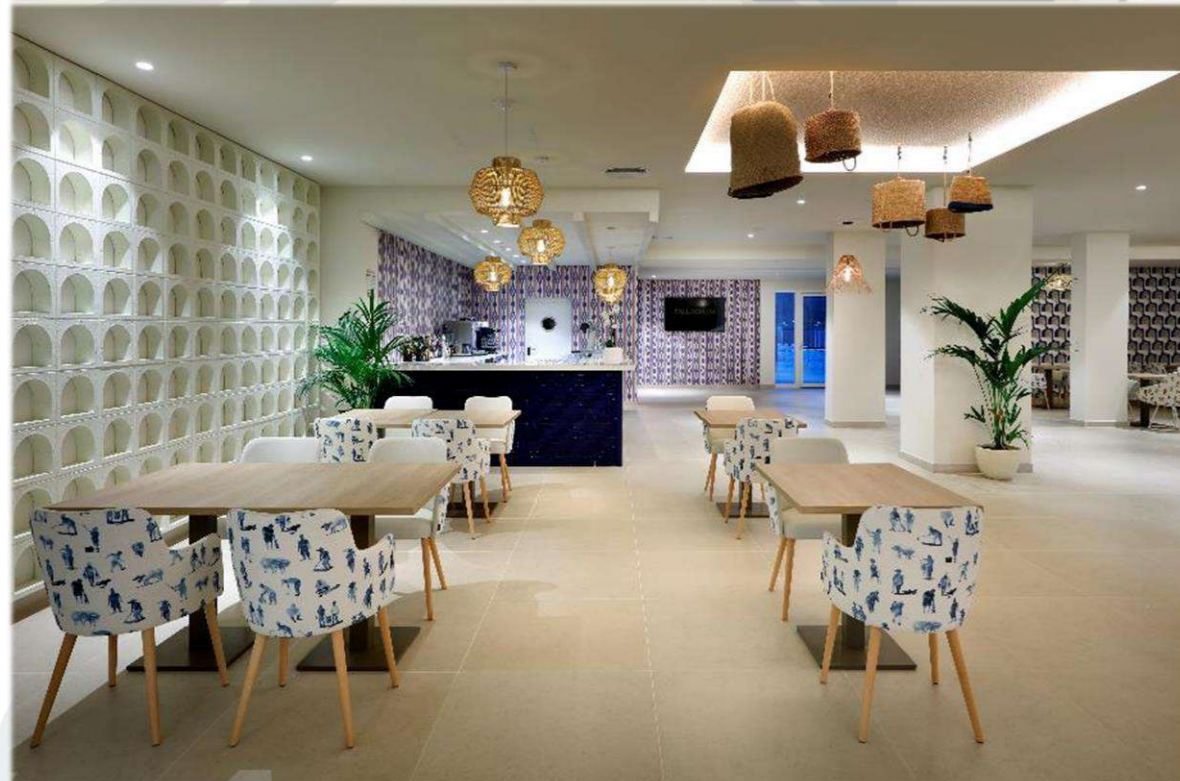

Restaurantes & Bares

Gregal Lobby Bar

Tipo de cocina: **Drinks**

Max. capacidad: **80 indoors + 60 outdoors**

Servicio preferido: **Welcome Drinks**

Shake It ! Pool Bar

Tipo de cocina: **Drinks**

Max. capacidad: **150 outdoors**

Servicio preferido : **Welcome Drinks**