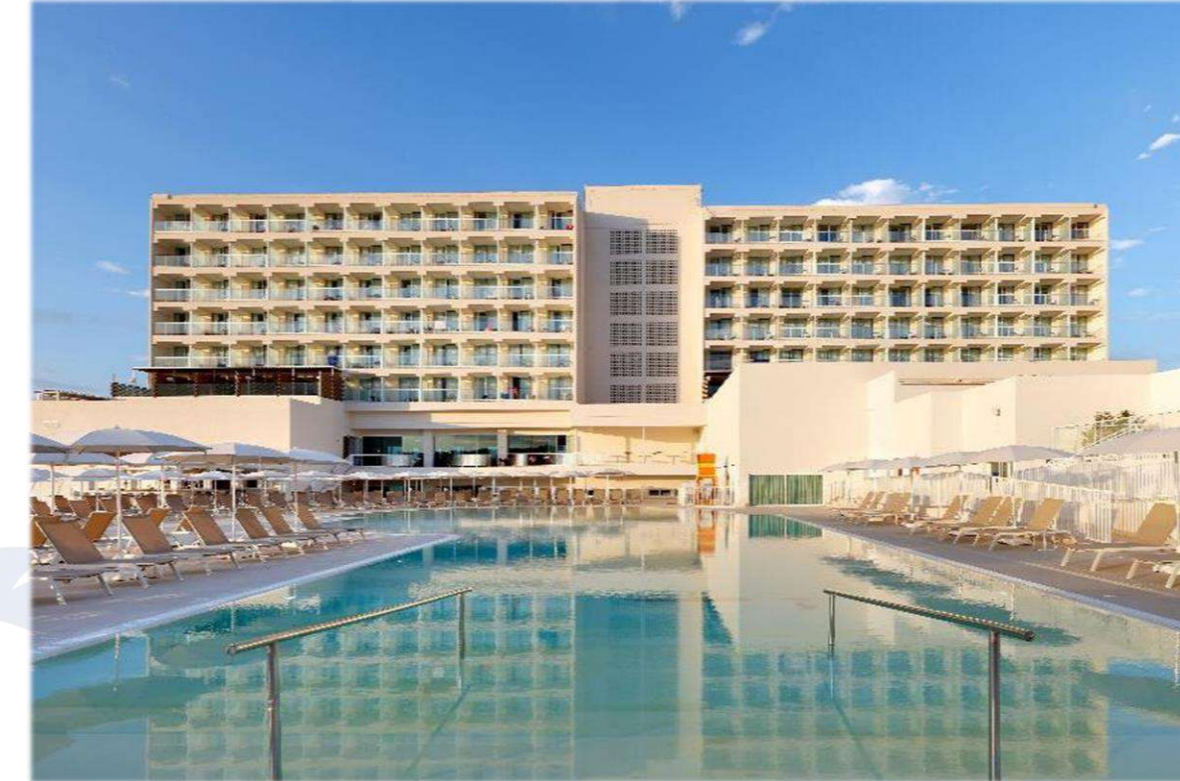

Restaurantes & Bares

Gregal Lobby Bar

Tipo de cocina: **Drinks**

Max. capacidad: **80 indoors + 60 outdoors**

Servicio preferido: **Welcome Drinks**

Shake It ! Pool Bar

Tipo de cocina: **Drinks**

Max. capacidad: **150 outdoors**

Servicio preferido : **Welcome Drinks**