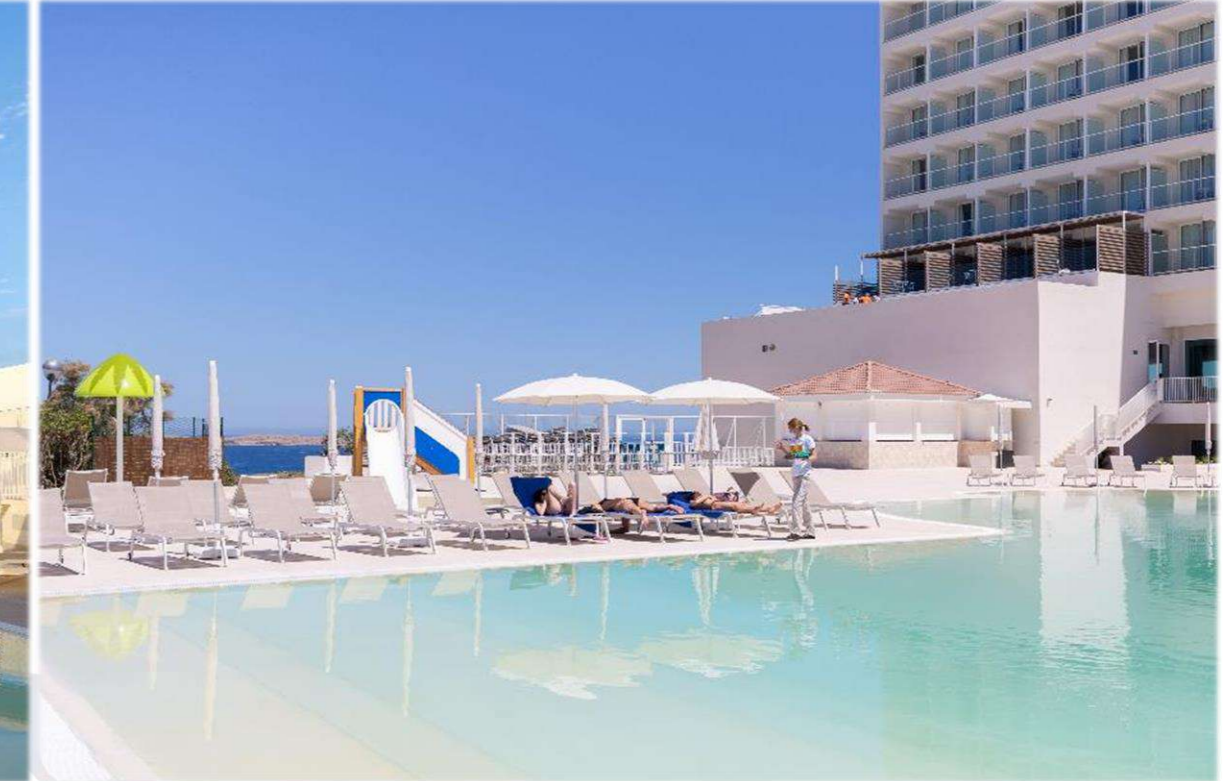

Restaurantes & Bares

Gregal Lobby Bar

Tipo de cocina: **Drinks**

Max. capacidad: **80 indoors + 60 outdoors**

Servicio preferido: **Welcome Drinks**

Shake It ! Pool Bar

Tipo de cocina: **Drinks**

Max. capacidad: **150 outdoors**

Servicio preferido : **Welcome Drinks**