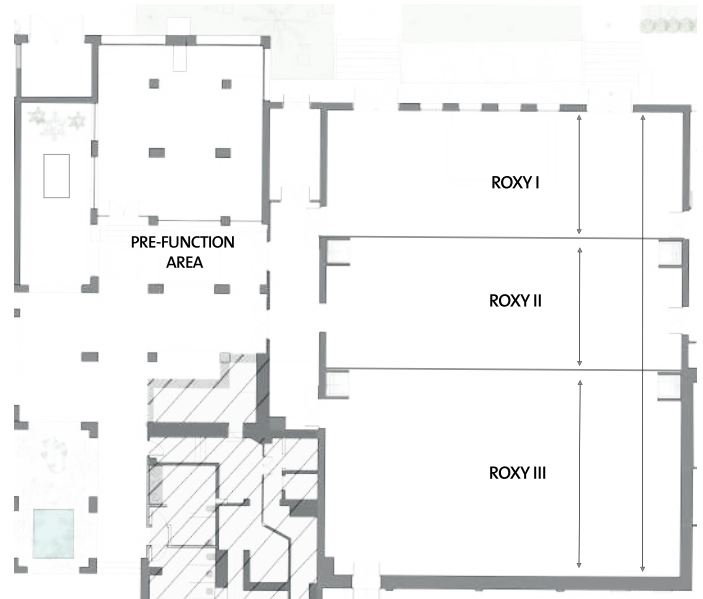

PARA COMER

- Restaurantes:
Nu Downtown
Sessions
- Bares:
GMT+1
Eden Pool Club
Sun Society

PARA REUNIRSE

- Contamos con más de 900 m2 de espacios para reuniones:
- 8 salas de reuniones modulares y divisibles con un total de 500 m2.
- Totalmente equipadas con tecnología de última generación. BREAKOUT Premier Experiences: inspiradas en los conocidos programas de autor de los hoteles Hard Rock como SOUND OF YOUR STAY® y ROCK OM®. Diseñados todos para amplificar tu próximo evento con música especialmente seleccionada, MEMORABILIA® y experiencias de marca.

Destino	Distancia (km)	Duration
Aeropuerto Málaga-Costa del Sol AGP	61 km.	45 min.
Estación de tren Málaga-María Zambrano	66 km.	50 min.

SALAS

LEVEL	NAME	SQM	SQF	HEIGHT	COCKTAIL	THEATRE	CLASSROOM	U SHAPE	BOARDROOM	BANQUET	CABARET
LEVEL 0	ROXY (I + II + III)	550 M	5.950	3,9 M	550	546	338			300	272
	ROXY I	163 M	1.754	3,9 M	150	150	86	48	64	90	72
	ROXY II	163 M	1.786	3,9 M	155	155	90	48	64	90	88
	ROXY III	220 M	2.410	3,9 M	200	200	144	54	76	140	112
	PRE-FUNCTION AREA	216 M	2.325	2 M							
LEVEL -1 (BREAKOUTS)	PRE-FUNCTION AREA	103 M	1.107	2,9 M							
	STUDIO I	186 M	2.001	2,7 M	180	200	65		32	100	60
	STUDIO II	66 M	710	2,5 M	90	90	48	40	45		32
	STUDIO III	40 M	430	2,56 M		30	24	20	24		
	STUDIO IV	26 M	280	2,5 M		20	12	10	12		
	STUDIO V	44 M	473	2,56 M		30	18	20	24		