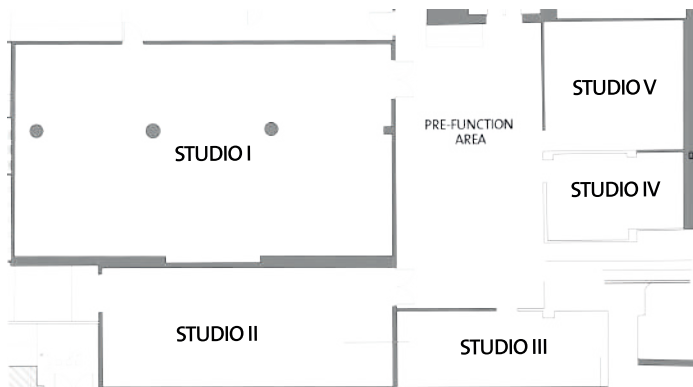

PARA COMER

- Restaurantes:
Nu Downtown
Sessions
- Bares:
GMT+1
Eden Pool Club
Sun Society

PARA REUNIRSE

- Contamos con más de 900 m2 de espacios para reuniones:
- 8 salas de reuniones modulares y divisibles con un total de 500 m2.
- Totalmente equipadas con tecnología de última generación. BREAKOUT Premier Experiences: inspiradas en los conocidos programas de autor de los hoteles Hard Rock como SOUND OF YOUR STAY® y ROCK OM®. Diseñados todos para amplificar tu próximo evento con música especialmente seleccionada, MEMORABILIA® y experiencias de marca.

Destino	Distancia (km)	Duration
Aeropuerto Málaga-Costa del Sol AGP	61 km.	45 min.
Estación de tren Málaga-María Zambrano	66 km.	50 min.

SALAS

LEVEL	NAME	SQM	SQF	HEIGHT	COCKTAIL	THEATRE	CLASSROOM	U SHAPE	BOARDROOM	BANQUET	CABARET
LEVEL 0	ROXY (I + II + III)	550 M	5.950	3,9 M	550	546	338			300	272
	ROXY I	163 M	1.754	3,9 M	150	150	86	48	64	90	72
	ROXY II	163 M	1.786	3,9 M	155	155	90	48	64	90	88
	ROXY III	220 M	2.410	3,9 M	200	200	144	54	76	140	112
	PRE-FUNCTION AREA	216 M	2.325	2 M							
LEVEL -1 (BREAKOUTS)	PRE-FUNCTION AREA	103 M	1.107	2,9 M							
	STUDIO I	186 M	2.001	2,7 M	180	200	65		32	100	60
	STUDIO II	66 M	710	2,5 M	90	90	48	40	45		32
	STUDIO III	40 M	430	2,56 M		30	24	20	24		
	STUDIO IV	26 M	280	2,5 M		20	12	10	12		
	STUDIO V	44 M	473	2,56 M		30	18	20	24		