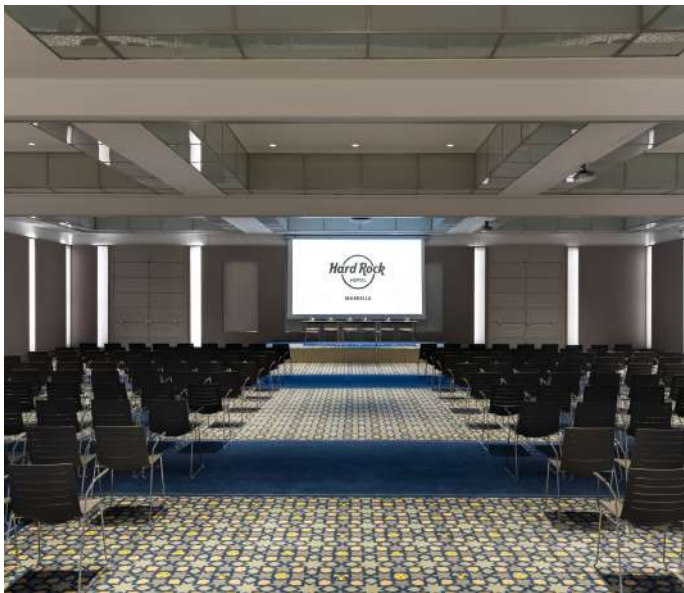

PARA COMER

- Restaurantes:
Nu Downtown
Sessions
- Bares:
GMT+1
Eden Pool Club
Sun Society

PARA REUNIRSE

- Contamos con más de 900 m2 de espacios para reuniones:
- 8 salas de reuniones modulares y divisibles con un total de 500 m2.
- Totalmente equipadas con tecnología de última generación. BREAKOUT Premier Experiences: inspiradas en los conocidos programas de autor de los hoteles Hard Rock como SOUND OF YOUR STAY® y ROCK OM®. Diseñados todos para amplificar tu próximo evento con música especialmente seleccionada, MEMORABILIA® y experiencias de marca.

Destino	Distancia (km)	Duration
Aeropuerto Málaga-Costa del Sol AGP	61 km.	45 min.
Estación de tren Málaga-María Zambrano	66 km.	50 min.

SALAS

LEVEL	NAME	SQM	SQF	HEIGHT	COCKTAIL	THEATRE	CLASSROOM	U SHAPE	BOARDROOM	BANQUET	CABARET
LEVEL 0	ROXY (I + II + III)	550 M	5.950	3,9 M	550	546	338			300	272
	ROXY I	163 M	1.754	3,9 M	150	150	86	48	64	90	72
	ROXY II	163 M	1.786	3,9 M	155	155	90	48	64	90	88
	ROXY III	220 M	2.410	3,9 M	200	200	144	54	76	140	112
	PRE-FUNCTION AREA	216 M	2.325	2 M							
LEVEL -1 (BREAKOUTS)	PRE-FUNCTION AREA	103 M	1.107	2,9 M							
	STUDIO I	186 M	2.001	2,7 M	180	200	65		32	100	60
	STUDIO II	66 M	710	2,5 M	90	90	48	40	45		32
	STUDIO III	40 M	430	2,56 M		30	24	20	24		
	STUDIO IV	26 M	280	2,5 M		20	12	10	12		
	STUDIO V	44 M	473	2,56 M		30	18	20	24		